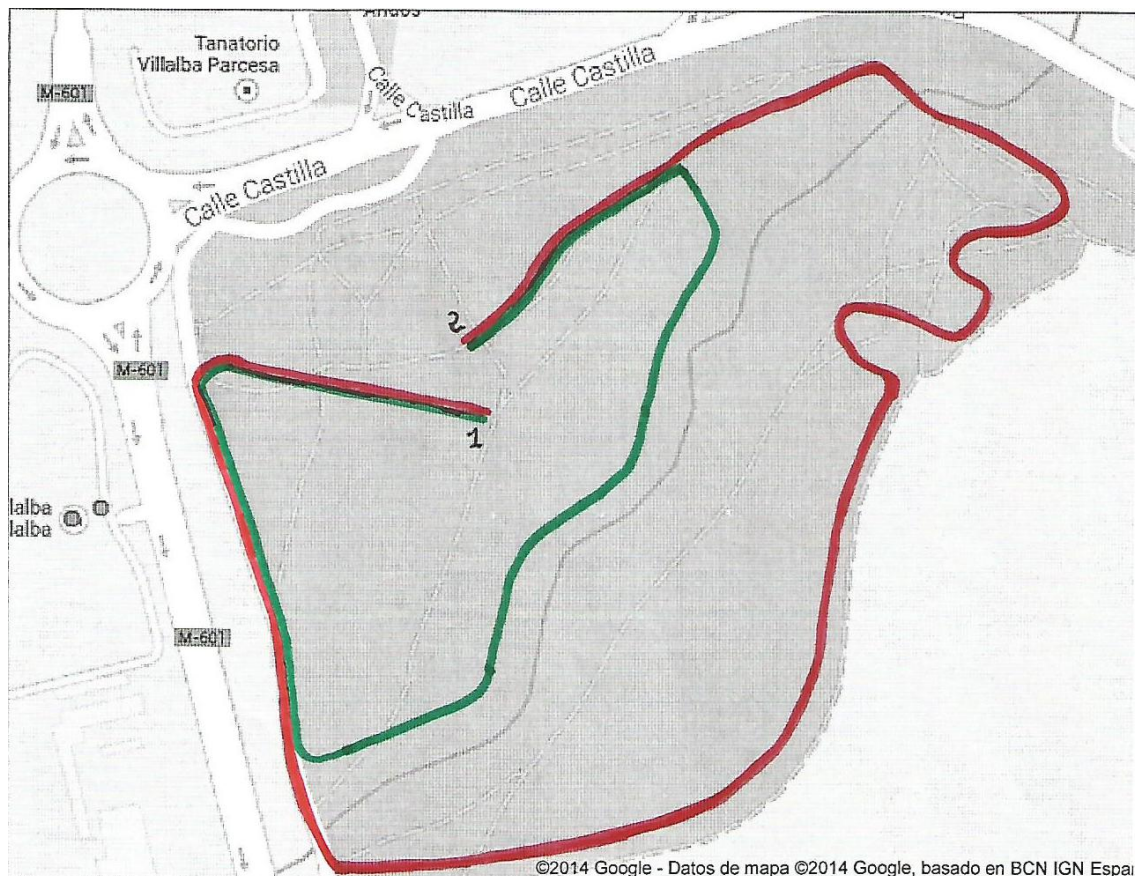

SECTOR IV CROSS A.D.S. C. VILLALBA 26 DE NOVIEMBRE

10:00 H. RECEPCIÓN DE PARTICIPANTES:

10.30 H. SALIDA CATEGORÍAS : MINIBENJAMÍN, BENJAMÍN y ALEVÍN

12.15 H. SALIDA CATEGORÍAS : INFANTIL Y CADETE

SALIDAS DE CARRERA: Según vaya finalizando la anterior prueba.

CATEGORÍA	CIRCUITOS	VUELTAS
Minibenjamín fem/masc.	A 680 m	1
Benjamín fem./masc.	A 1340 m	2
Alevín fem	A 1340 m	2
Alevín masc.	B 1.500 m	1
Infantil fem.	B 1.500 m	1
Infantil masc.	A +B 2180 m	1
Cadete fem.	A +B 2180 m	1
Cadete masc.	B 3000 m	2

SECTOR IV CROSS A.D.S. COLLADO VILLALBA

CIRCUITO: DEHESA BOYAL

----- CIRCUITO "A" 680 m.

----- CIRCUITO "B" 1500 m.

1.- SALIDA

2.- META

Entrada por calle Castilla.